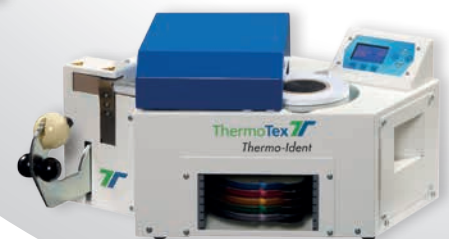

Ihre Vorteile

IN-SorTexx

Drucksystem

Webcam

Thermo-Ident

Optimierte Wäschelogistik im Ein- und Ausgang

- ✓ Sortierung der Wäsche nach Waschprogramm
- ✓ Vorsortierung nach definierten Kriterien möglich
- ✓ Einfache Erfassung jedes einzelnen Wäschestücks macht Suchen überflüssig
- ✓ Automatische Überwachung der Grenz- und Schwellwerte von Wäschestücken